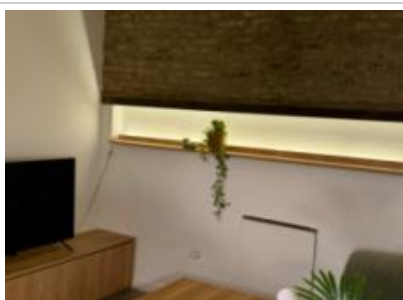

Departamento en Alquiler en Buenos Aires
Scalabrini Ortiz al 900, Buenos Aires

U\$S1.600

Características

Tipo: **Departamento**
Sup. Cubierta: **80m²**
Aspecto: **Excelente**

Cant. de Baños: **2**
Sup. Total: **100m²**

Cant. de Habitaciones: **2**
Antigüedad: **50años**

Servicios

Descripción

Bienvenidos a tu hogar en Buenos Aires .

Este PH típico porteño, completamente reformado y decorado por un estudio de interiorismo, combina diseño, confort y una ubicación inmejorable a solo 10 minutos caminando de Plaza Serrano.

? Living moderno y acogedor, perfecto para compartir momentos únicos.

? Cocina equipada con todo lo necesario (incluye lavarropas).

? 2 baños completos con ducha + ducha exterior en la terraza.

? Espacio de trabajo con escritorio, ideal para nómadas digitales.

Nota: La planta baja, donde están los dormitorios, tiene un ambiente más íntimo y acogedor, perfecto para descansar después de recorrer la ciudad.

La Joya: Rooftop Privado con Parrilla

Disfruta de tu terraza exclusiva en Buenos Aires . Un espacio ideal para asados bajo las estrellas, tardes de relax o un after con amigos.